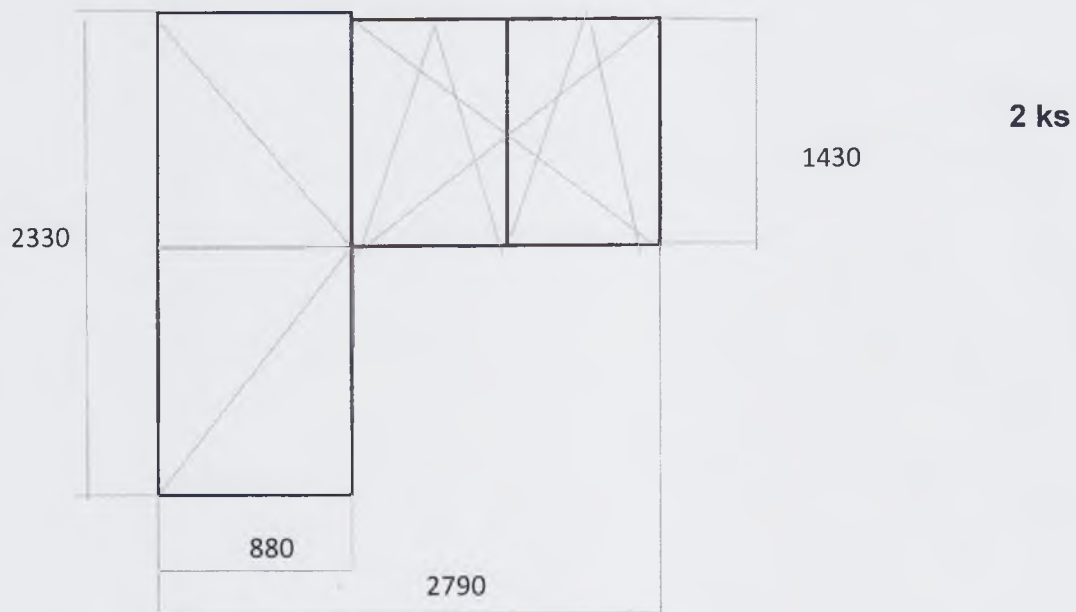

pozícia.10

Balkón horný, predný

sklo číre

exterierový parapet 280 x 1920 mm

interierový parapet 150 x 2070 mm

interierové žalúzie na všetky krídla

sieťka proti hmyzu na otvárávo-sklopné kridlo