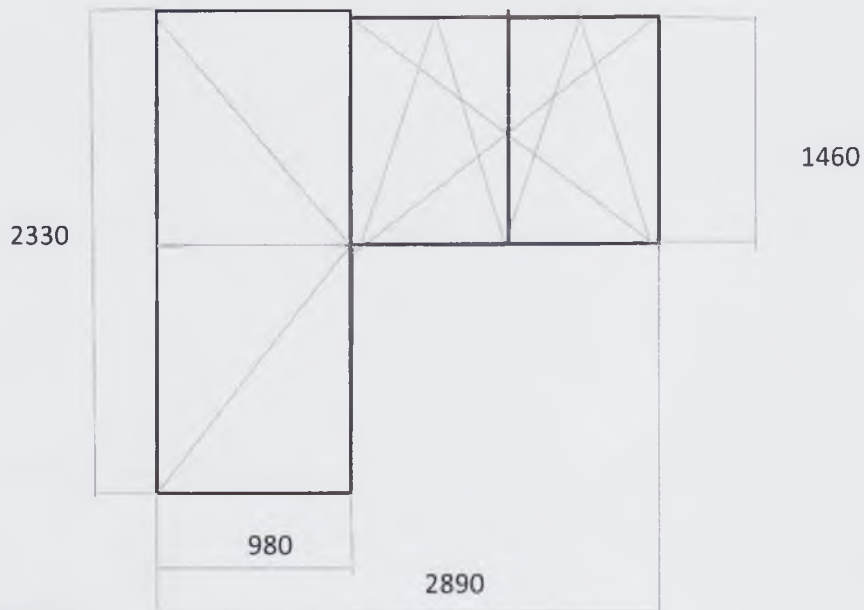

penetrácia omietky, 2x maľba, farba biela

Záruka 5 rokov.

ROZMERY OKIEN:

pozícia.1

Okno predné

2 ks

sklo číre

exterierový parapet 280 x 1470 mm

interierový parapet 150 x 1500 mm

interierové žalúzie na všetky krídla

sieťka proti hmyzu na otváravo-sklopné krídlo

pozícia.2

Balkón spodný, predný

2 ks

sklo číre

exterierový parapet 280 x 1920 mm