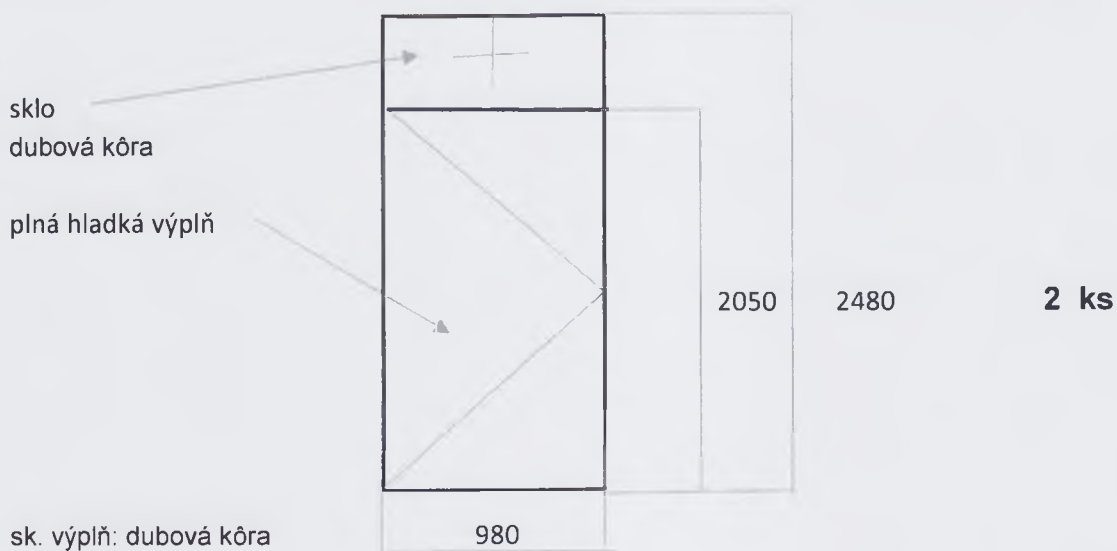

pozícia.8

Vchodové dvere kotolňa

sk. výplň: dubová kôra

von otváravé

kovanie : klučka+klučka

3-bodové bezpečnostné kovanie

pozícia.9