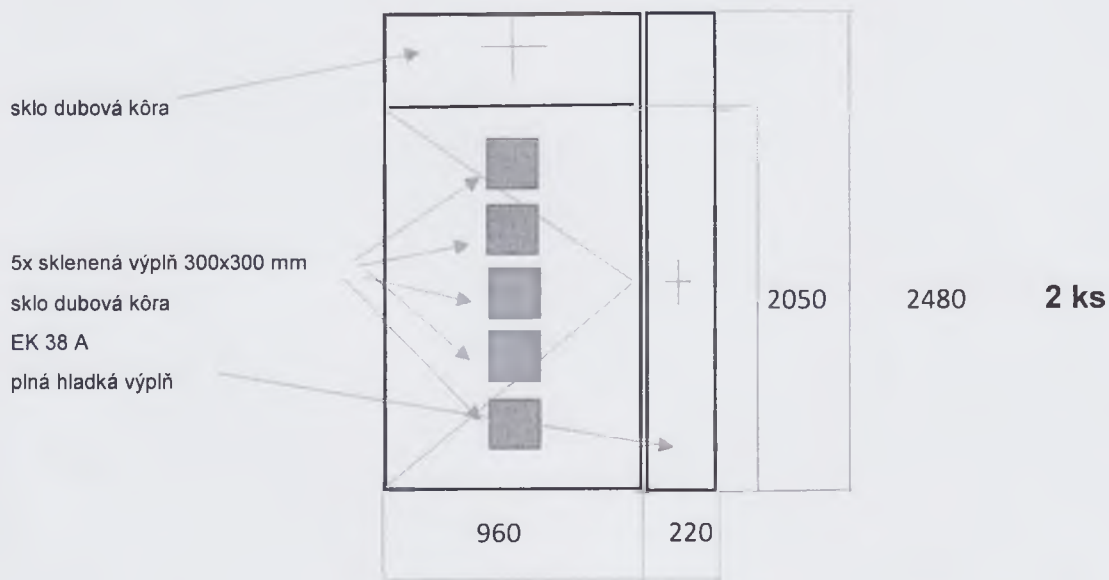

Vchodové dvere vstupné

dnu otváravé

kovanie : klučka+klučka

3-bodové bezpečnostné kovanie