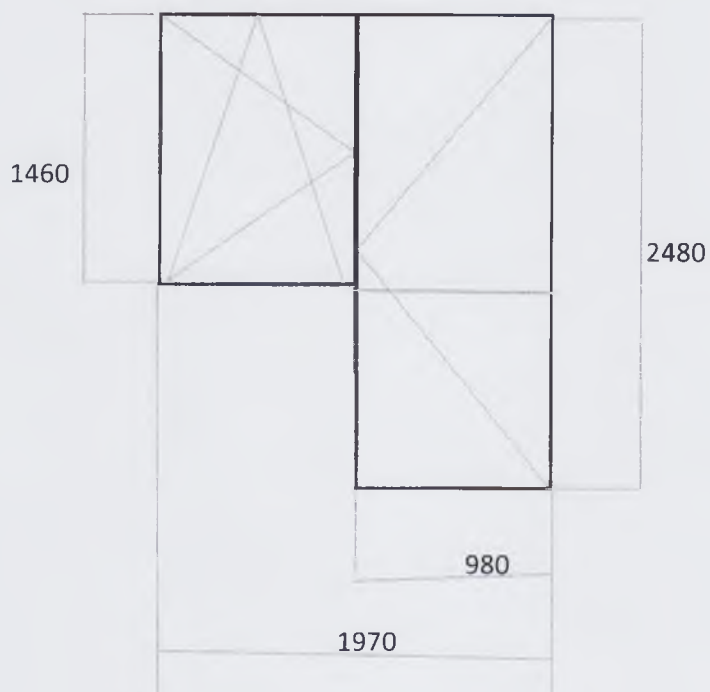

interierový parapet 150 x 2070 mm

interierové žalúzie na všetky krídla

sieťka proti hmyzu na otváravo-sklopné krídlo

pozícia.3

Okno zadné hore

4 ks

sklo číre

exterierový parapet 280 x 1470 mm

interierový parapet 150 x 1500 mm

interierové žalúzie na všetky krídla

sieťka proti hmyzu na otváravo-sklopné krídlo

pozícia.4

Okno zadné dolu

2 ks

sklo číre

exterierový parapet 280 x 870 mm

interierové žalúzie na všetky krídla

interierový parapet 150 x 900 mm

sieťka proti hmyzu na otváravo-sklopné krídlo

pozícia.5

Balkón zadný

2 ks

sklo číre
exterierový parapet 280 x 990 mm
interierový parapet 150 x 1020 mm
interierové žalúzie na všetky krídla
sieťka proti hmyzu na otvárávo-sklopné krídlo