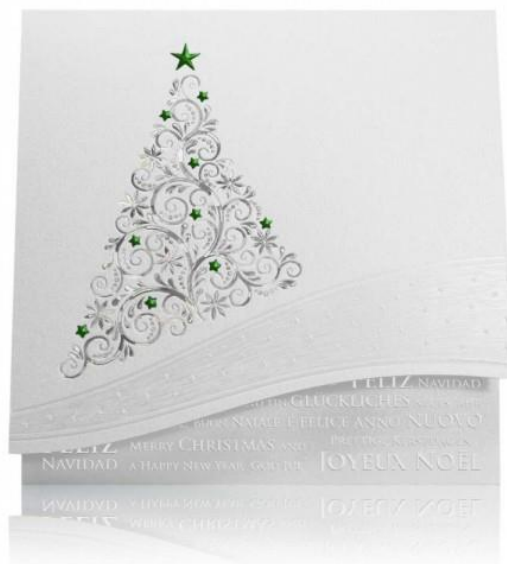

Novoročenka B 934 200 ks

Biely perleťový papier, zelená, holografická a perleťová tlač. Na novoročnom pozdrave dominuje prepracovaný stromček, zlaté odlesky holografickej tlače stromčeka ladia so zelenými hviezdikami. Spodna časť prednej strany je ukončená jemnou perleťovou slepotlačou a výsekom, ktorý odkrýva vnútornú spodnú časť potlačenú slepotlačovým viacjazyčným testom.

Rozmer: 135x135 mm